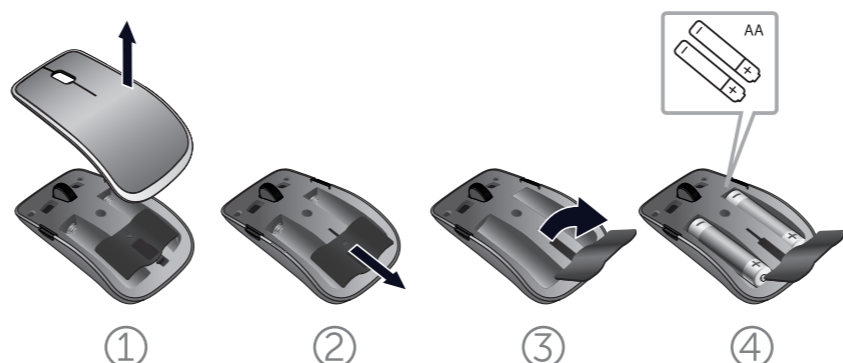

Windows 8 Only

- Windows charms 功能表
- Windows charms
- Windows チャーム
- Чудо-кнопки Windows
- Windows snabbknappsfalt
- Ícónes Windows
- Windows charms مزة
- Ícone promemória di Windows
- Windows-Charms
- Windows charms
- Windows charms
- Accesos de Windows
- Windows charms
- Ovládací tlačítka Windows
- Windows charms
- 윈도우즈 참 바 (charms bar)
- Windows charms
- Windows'un Yan Çubuğu

Windows 8 Only

- 應用程式切換
- 應用程序切换
- アプリスイッチ
- Переключение на приложение
- App-byte
- Changer d'application
- مفتاح التطبيقات
- Passa all'app
- App-Wechsel
- Windows charms (Windows-perler)
- Sift af app
- Selector de aplicaciones
- Alternar aplicativo
- Prepinač aplikace
- Μετάβαση σε εφαρμογή
- 응용 프로그램 전환
- Mudança de aplicação
- Uygulama Seçimi

Windows 8 Only

- 捲動和搖攝
- 滚动和平移
- スクロール/パン
- Прокрутка и сдвиг
- Klicka och dra
- Défilement et panoramique
- تمرير وتحويل
- Scorri e panoramica
- Scrollen und schwenken
- Bla og heft
- Rul og panorer
- Desplazarse y panorámica
- Rolagem e panorâmica
- Posunout
- Κύλιση και μετατόπιση
- 스크롤 및 이동
- Deslocamento e panorâmica
- Kaydırma ve tersyüz