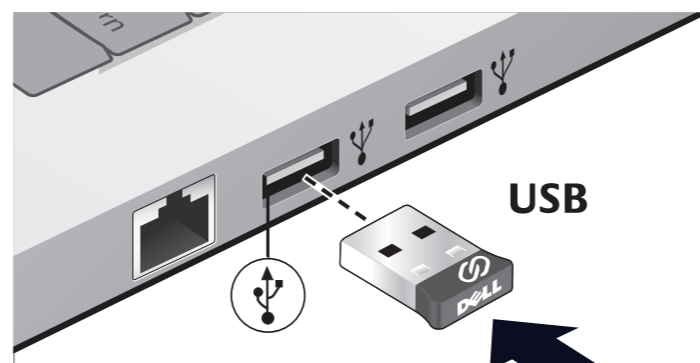

Windows 8 Only

- Windows charms 功能表
- Windows charms
- Windows チャーム
- Чудо-кнопки Windows
- Windows snabbknappsfalt
- Ícónes Windows
- Windows charms مزة
- Ícone promemória di Windows
- Windows-Charms
- Windows charms
- Windows charms
- Accesos de Windows
- Windows charms
- Ovládací tlačítka Windows
- Windows charms
- 윈도우즈 참 바 (charms bar)
- Windows charms
- Windows'un Yan Çubuğu

Windows 8 Only

- 應用程式切換
- 應用程序切换
- アプリスイッチ
- Переключение на приложение
- App-byte
- Changer d'application
- مفتاح التطبيقات
- Passa all'app
- App-Wechsel
- Windows charms (Windows-perler)
- Sift af app
- Selector de aplicaciones
- Alternar aplicativo
- Prepinač aplikace
- Μετάβαση σε εφαρμογή
- 응용 프로그램 전환
- Mudança de aplicação
- Uygulama Seçimi

Windows 8 Only

- 捲動和搖攝
- 滚动和平移
- スクロール/パン
- Прокрутка и сдвиг
- Klicka och dra
- Défilement et panoramique
- تمرير وتحويل
- Scorri e panoramica
- Scrollen und schwenken
- Bla og heft
- Rul og panorer
- Desplazarse y panorámica
- Rolagem e panorâmica
- Posunout
- Κύλιση και μετατόπιση
- 스크롤 및 이동
- Deslocamento e panorâmica
- Kaydırma ve tersyüz